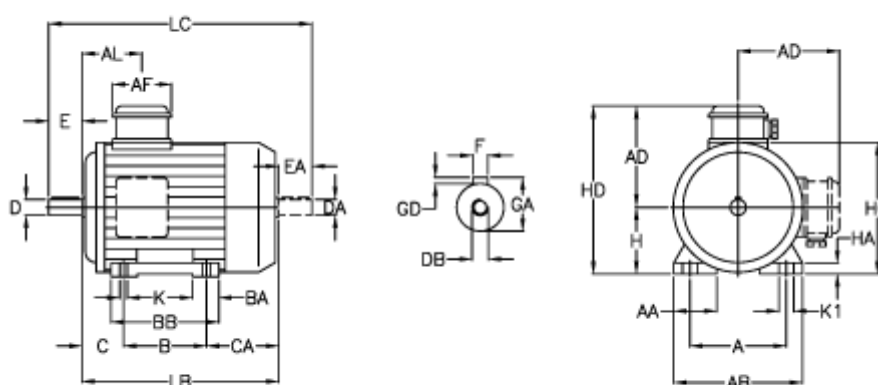

Varenummer: 252000110212  
 Beskrivelse: ICME IE2 asynkronmotor THE 80 B2  
 1,1kW 2850 o/min 230/400 B3

## Mål

A = 125	BA = 31	EA = 40	K = 9
A/F = 84	BB H7 = 130	F = 6	K1 = 18
AA = 32	C = 50	GA = 21.5	L = 275
AB = 155	CA = 85	GD = 6	LB = 235
AC = 156	D = 19	H = 80	LC = 315
AD = 122	DA = 19	HA = 13	
AL = 85	DB = M6	HC = 162	
B = 100	E = 40	HD = 202	